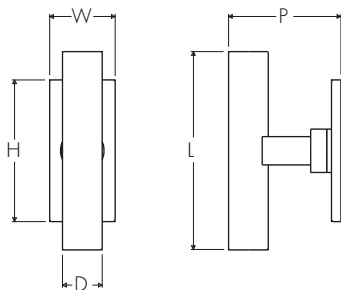

ATELIER BONOMI

Martellina per Finestra Serie Bauhaus 01 Bauhaus 01 Series Window Handle

Dimensioni Dimensions

	L	P	D	W	H
S	90	60	21	35	75
M	105	60	21	35	75
L	120	60	21	35	75

Dimensioni in millimetri
Dimensions given in millimeters