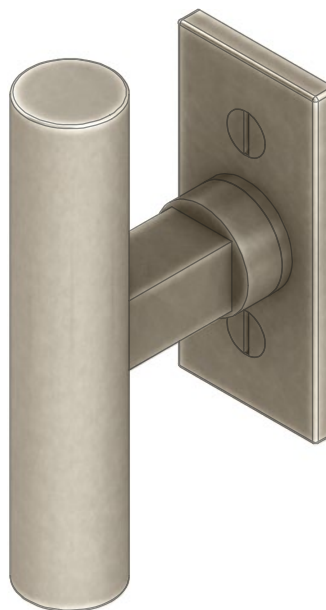

ATELIER BONOMI

Martellina per Finestra Serie Bauhaus 01 Bauhaus 01 Series Window Handle

Dimensioni Dimensions

	L	P	D	W	H
S	90	60	21	35	75
M	105	60	21	35	75
L	120	60	21	35	75

Dimensioni in millimetri
Dimensions given in millimeters

Disponibile in tutte le finiture standard.
Dimensioni e finiture su misura disponibili su richiesta.
Additional sizes available by special order.
Available in standard and custom finishes.